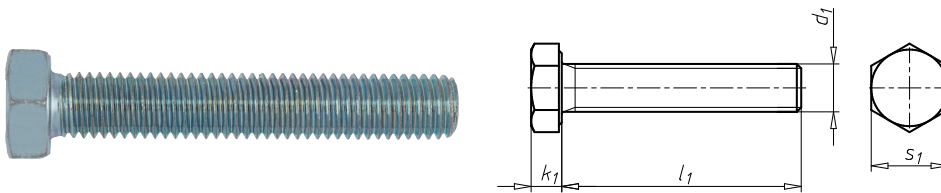

ZESKANTBOUT MET VOLDRAAD

ISO 4017, staal 8.8, verzinkt, blauw gepassiveerd (A2K)

Opmerking

ISO 4017 vervangt DIN 933 | Er is enige gelijkenis | Nominale afmetingen verlengd | Sleutelwijdte veranderd voor M10, M12, M14 en M22.

Materiaal	Staal
Sterkteklasse	8,8
Oppervlakte	Verzinkt
ROHS-conform	Ja

Schroefdraadsoort x nominale diameter (d_1)	Lengte (l_1)	Kophoogte (k_1)	Externe aandrijving (s_1)	Art.nr.	VE
M3	4 mm	2 mm	WS5.5	0057 3 4	200
M3	6 mm	2 mm	WS5.5	0057 3 6	200
M3	8 mm	2 mm	WS5.5	0057 3 8	200
M3	10 mm	2 mm	WS5.5	0057 3 10	200
M3	12 mm	2 mm	WS5.5	0057 3 12	200
M3	14 mm	2 mm	WS5.5	0057 3 14	500
M3	16 mm	2 mm	WS5.5	0057 3 16	200
M3	20 mm	2 mm	WS5.5	0057 3 20	200
M3	25 mm	2 mm	WS5.5	0057 3 25	100
M3	30 mm	2 mm	WS5.5	0057 3 30	100
M3	35 mm	2 mm	WS5.5	0057 3 35	1000
M3	40 mm	2 mm	WS5.5	0057 3 40	100
M3	50 mm	2 mm	WS5.5	0057 3 50	100
M4	6 mm	2,8 mm	SW7	0057 4 6	200
M4	8 mm	2,8 mm	SW7	0057 4 8	200
M4	10 mm	2,8 mm	SW7	0057 4 10	500
M4	12 mm	2,8 mm	SW7	0057 4 12	500
M4	14 mm	2,8 mm	SW7	0057 4 14	500
M4	16 mm	2,8 mm	SW7	0057 4 16	500
M4	18 mm	2,8 mm	SW7	0057 4 18	1000
M4	20 mm	2,8 mm	SW7	0057 4 20	500
M4	25 mm	2,8 mm	SW7	0057 4 25	500
M4	30 mm	2,8 mm	SW7	0057 4 30	500
M4	35 mm	2,8 mm	SW7	0057 4 35	200
M4	40 mm	2,8 mm	SW7	0057 4 40	200
M4	45 mm	2,8 mm	SW7	0057 4 45	200
M4	50 mm	2,8 mm	SW7	0057 4 50	200
M4	55 mm	2,8 mm	SW7	0057 4 55	100
M4	60 mm	2,8 mm	SW7	0057 4 60	100
M4	70 mm	2,8 mm	SW7	0057 4 70	100
M5	6 mm	3,5 mm	SW8	0057 5 6	200
M5	8 mm	3,5 mm	SW8	0057 5 8	200
M5	10 mm	3,5 mm	SW8	0057 5 10	200
M5	12 mm	3,5 mm	SW8	0057 5 12	500
M5	14 mm	3,5 mm	SW8	0057 5 14	500
M5	16 mm	3,5 mm	SW8	0057 5 16	200
M5	18 mm	3,5 mm	SW8	0057 5 18	200
M5	20 mm	3,5 mm	SW8	0057 5 20	200
M5	22 mm	3,5 mm	SW8	0057 5 22	500
M5	25 mm	3,5 mm	SW8	0057 5 25	500