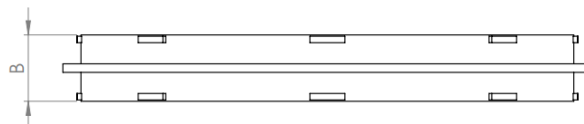

De verticale koppeling wordt gebruikt om twee- of meer verdeeldozen verticaal met elkaar te verbinden.

- ⊗ Te bevestigen in de hoofdsleuf van de verdeeldoos
- ⊗ Door een andere verdeeldoos verticaal aan te sluiten wordt het aantal beschikbare contactdozen met tien verhoogd
- ⊗ Uitsparing voor vingers voor gemakkelijke installatie van de connector in de verdeeldoos

verbindingstuk verticaal HEATPEX ARIA

AFMETINGEN		MATERIAAL	MASS	CATALOGUS NO.
Diameter A	Height B	PP	0,057	524 112 001
249 mm	110 mm			

verbindingstuk verticaal HEATPEX ARIA