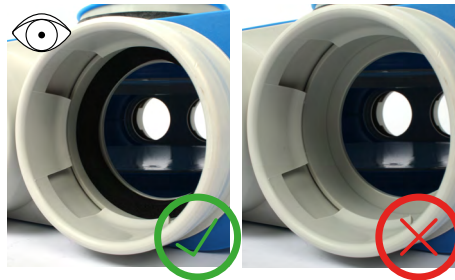

Vent-Axia®

Uniflex plus +

5

6

7.1

$\varnothing 50\text{mm} =$  + 2x click!
 $\varnothing 63\text{mm} / \varnothing 75\text{mm} =$ 2x click!
 $\varnothing 90\text{mm} =$ 3x click!

7.2

$\varnothing 50\text{mm}$ =  + 2x click!
 $\varnothing 63\text{mm} / \varnothing 75\text{mm}$ = 2x click!
 $\varnothing 90\text{mm}$ = 3x click!

8.1

8.2

8.3

9.1

Ø63 / Ø75 / Ø90

9.2

10

11