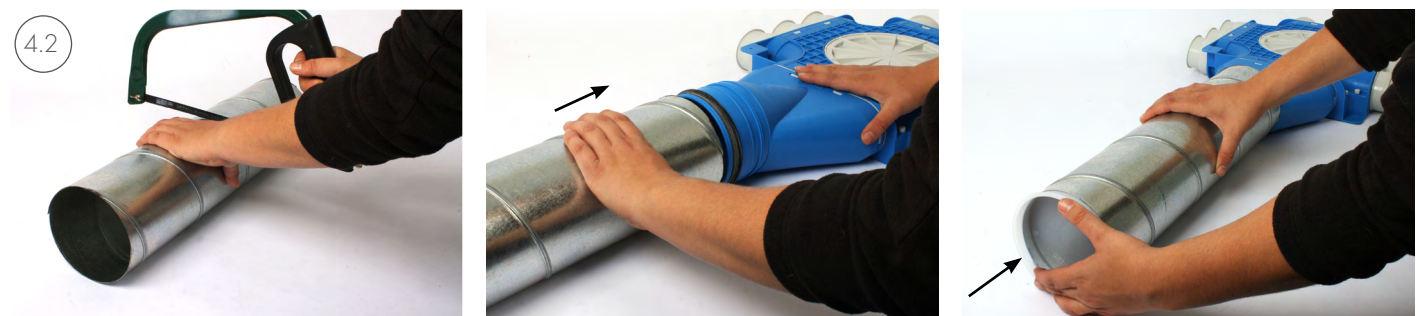

Vent-Axia®

Uniflex plus +

5

6

7.1

$\varnothing 50\text{mm} =$  + 2x click!
 $\varnothing 63\text{mm} / \varnothing 75\text{mm} =$ 2x click!
 $\varnothing 90\text{mm} =$ 3x click!

7.2

$\varnothing 50\text{mm}$ =  + 2x click!
 $\varnothing 63\text{mm} / \varnothing 75\text{mm}$ = 2x click!
 $\varnothing 90\text{mm}$ = 3x click!

8.1

8.2

8.3

9.1

Ø63 / Ø75 / Ø90

9.2

10

11