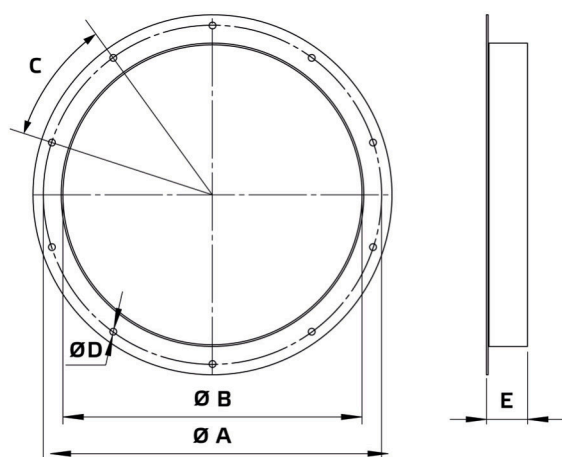

Informatieblad

Producttype: **Ronde inlaatflens**
 Artikelnummer: 154019
 Productomschrijving: RAF 400

A	mm	450
B	mm	395
C		12 x 30°
D	mm	8
E	mm	40
Gewicht	kg	1,7

- Plaatstaal, met poedercoating
- Flensmontage
- Geschikt voor opstelling buiten