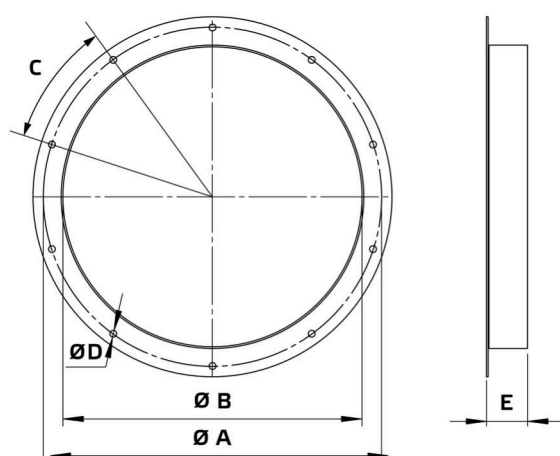

# Informatieblad

Producttype: **Ronde inlaatflens**  
 Artikelnummer: 154018  
 Productomschrijving: RAF 355

A	mm	395
B	mm	350
C		10 x 36°
D	mm	8
E	mm	48
Gewicht	kg	1,4

- Plaatstaal, met poedercoating
- Flensmontage
- Geschikt voor opstelling buiten