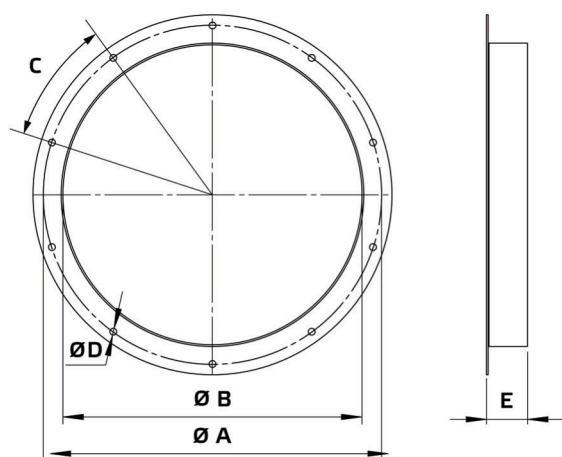

Informatieblad

Producttype: **Ronde inlaatflens**
 Artikelnummer: 154016
 Productomschrijving: RAF 315

A	mm	355
B	mm	310
C		10 x 36°
D	mm	8
E	mm	48
Gewicht	kg	1,3

- Plaatstaal, met poedercoating
- Flensmontage
- Geschikt voor opstelling buiten