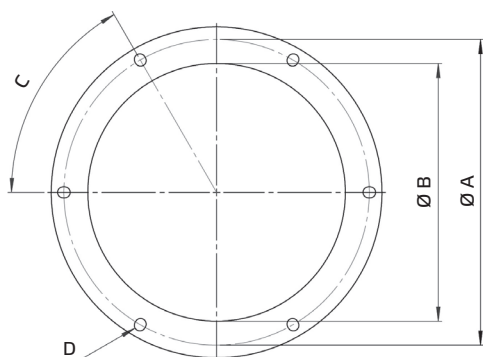

## Shutter automatic DVK...10

Type	ID	Ø A mm	Ø B mm	C mm	D mm	E mm	Weight kg
DVK 180 10	153000	213	182	6 x 60°	6 x Ø 9,5	120	1,2
DVK 250 10	152997	286	253	6 x 60°	6 x Ø 9,5	162	2,0
DVK 400 10	152897	438	400	6 x 60°	6 x Ø 10	271	7,1
DVK 560 10	152898	605	560	8 x 45°	8 x Ø 10	271	10,5
DVK 630 10	152899	674	630	8 x 45°	8 x Ø 10	271	11,4