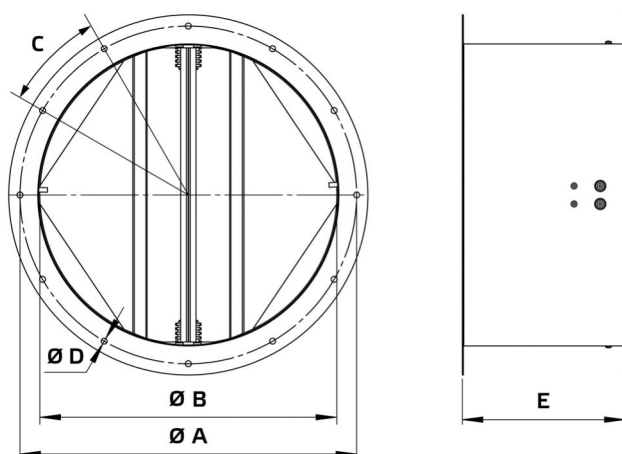

# Informatieblad

Producttype: **Buisdemper**  
 Artikelnummer: 153910  
 Productomschrijving: RVK 630

A	mm	690
B	mm	630
C		12 x 30°
D	mm	12
E	mm	441
Gewicht	kg	13,4

- Zelfsluitende afsluitklep
- Alleen verticale inbouw
- Plaatstaal, met poedercoating
- Flensmontage
- Geschikt voor opstelling buiten