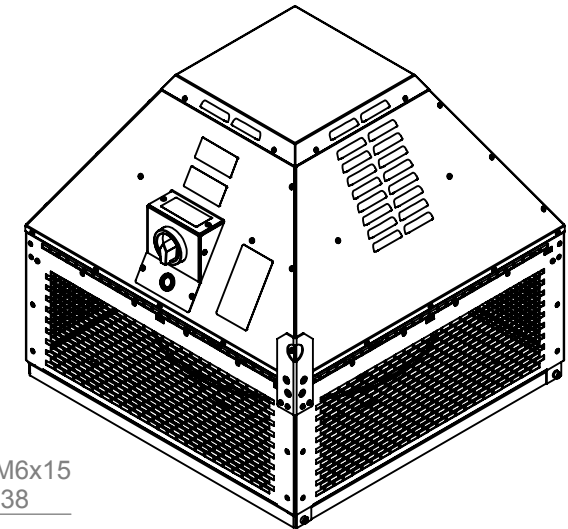

Motor

Luft / Air

6x M6x15
Ø 438

4 X Ø 11

ruck Ventilatoren
Max-Planck-Str. 5
D-97944 Boxberg

1:10 A4 mm

Protection Mark
according to ISO16016

General tolerances
DIN ISO 2768-c