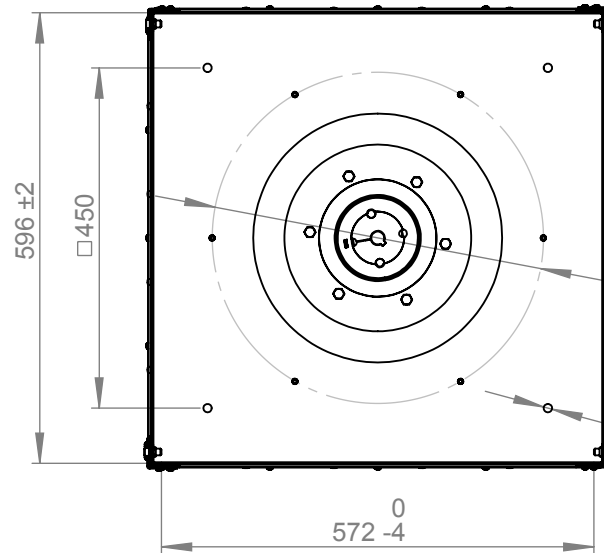

Motor

Luft / Air

6x M6x15
Ø 438

4 X Ø 11

ruck Ventilatoren
Max-Planck-Str. 5
D-97944 Boxberg

1:10 A4 mm

Protection Mark
according to ISO16016

General tolerances
DIN ISO 2768-c