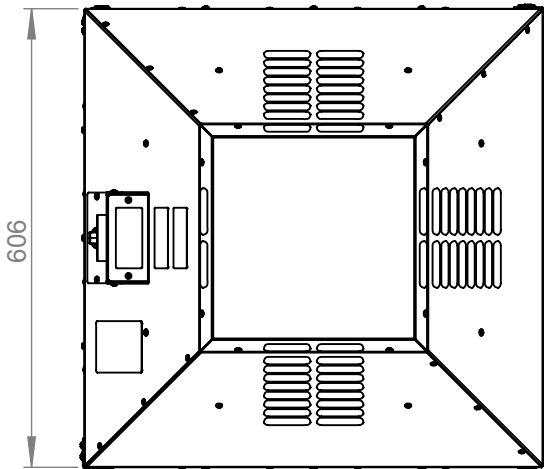

Motor

Luft / Air

6x M6x15
Ø 438

4 X Ø 11

ruck Ventilatoren
Max-Planck-Str. 5
D-97944 Boxberg

1:10 A4 mm

Protection Mark
according to ISO16016

General tolerances
DIN ISO 2768-c