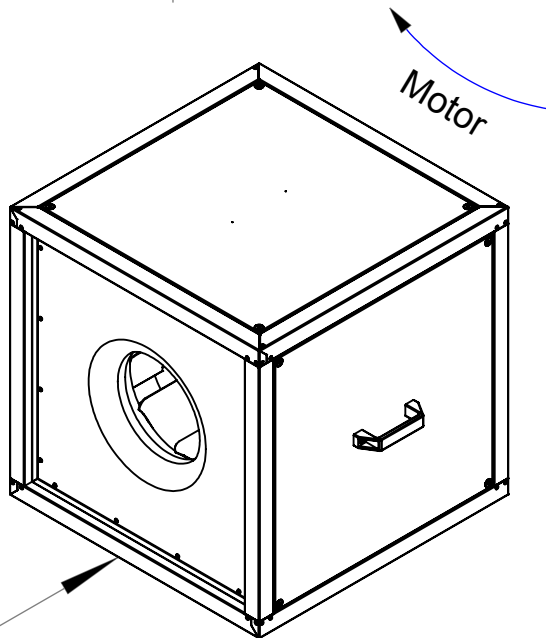

Anschlussmaß innen  
min.  $\varnothing$  300  
Connection size inside  
min.  $\varnothing$  300

1:15 A4 mm

Protection Mark  
according to ISO16016

General tolerances  
DIN ISO 2768-c

**MPC400ECT30**

**ruck**  
VENTILATOREN