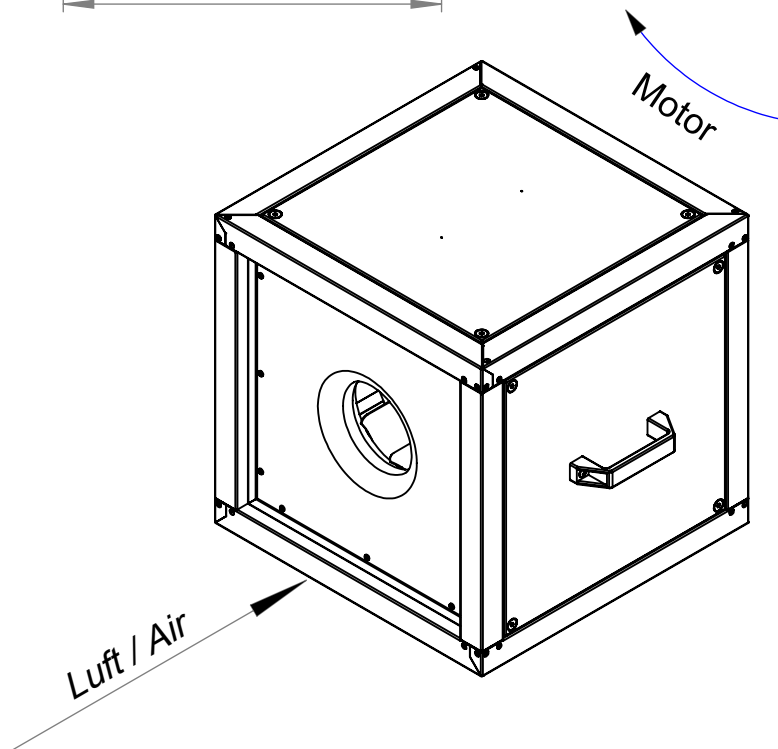

Anschlussmaß innen
min. \varnothing 195
Connection size inside
min. \varnothing 195

ruck Ventilatoren
Max-Planck-Str. 5
D-97944 Boxberg

Protection Mark
according to ISO16016

Created s.pop
Drawn s.pop
Released d.hancu
Disabled

1:10 A4 mm

General tolerances
DIN ISO 2768-c

MPC225E2T21+

137885 02