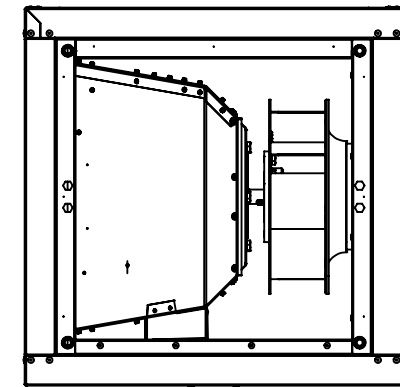

Anschlussmaß innen
min. \varnothing 195
Connection size inside
min. \varnothing 195

ruck Ventilatoren
Max-Planck-Str. 5
D-97944 Boxberg

Protection Mark
according to ISO16016

Created s.pop
Drawn s.pop
Released d.hancu
Disabled

1:10 A4 mm

General tolerances
DIN ISO 2768-c

MPC225E2T21+

137885 02