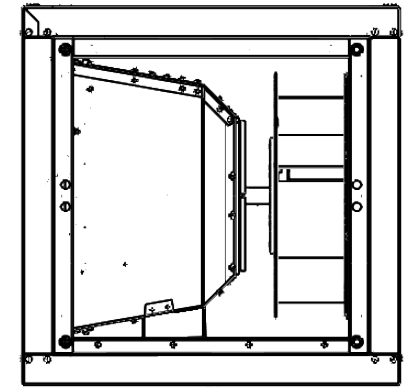

Anschlussmaß innen  
min.  $\varnothing$  240  
Connection size inside  
min.  $\varnothing$  240

**ruck**<sup>eu</sup>  
VENTILATOREN  
ruck Ventilatoren  
Max-Planck-Str. 5  
D-97944 Boxberg

Protection Mark  
according to ISO 16016  
Created s.pop  
Drawn s.pop  
Released  
Disabled

1:10 A4 mm

General tolerances  
DIN ISO 2768-c  
28.08.2017  
28.08.2017

**MPC280ECT20+**

**136057 02**