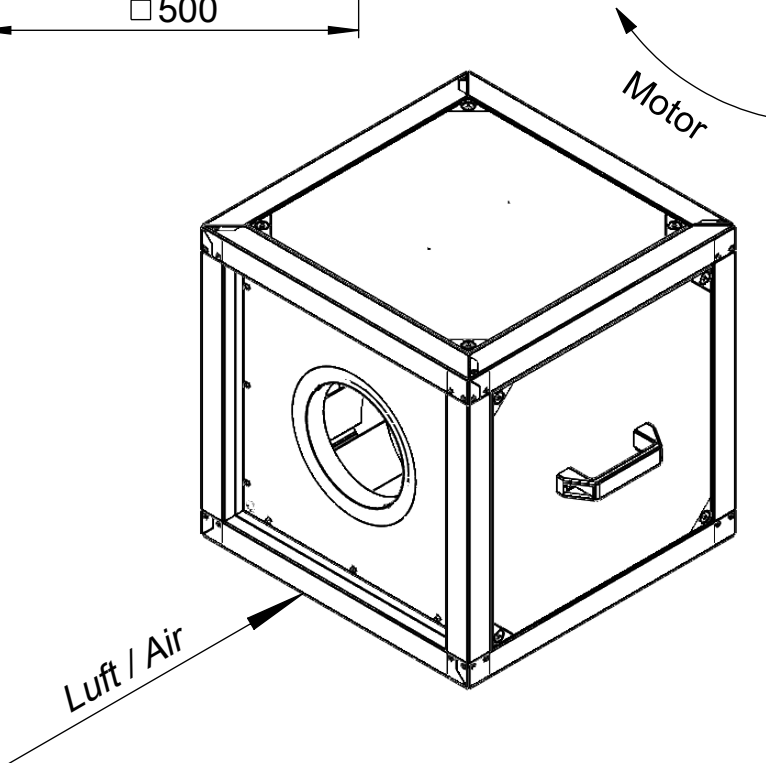

Anschlussmaß innen  
min.  $\varnothing$  240  
Connection size inside  
min.  $\varnothing$  240

**ruck**<sup>eu</sup>  
VENTILATOREN  
ruck Ventilatoren  
Max-Planck-Str. 5  
D-97944 Boxberg

Protection Mark  
according to ISO 16016  
Created s.pop  
Drawn s.pop  
Released  
Disabled

1:10 A4 mm

General tolerances  
DIN ISO 2768-c  
28.08.2017  
28.08.2017

**MPC280ECT20+**

**136057 02**